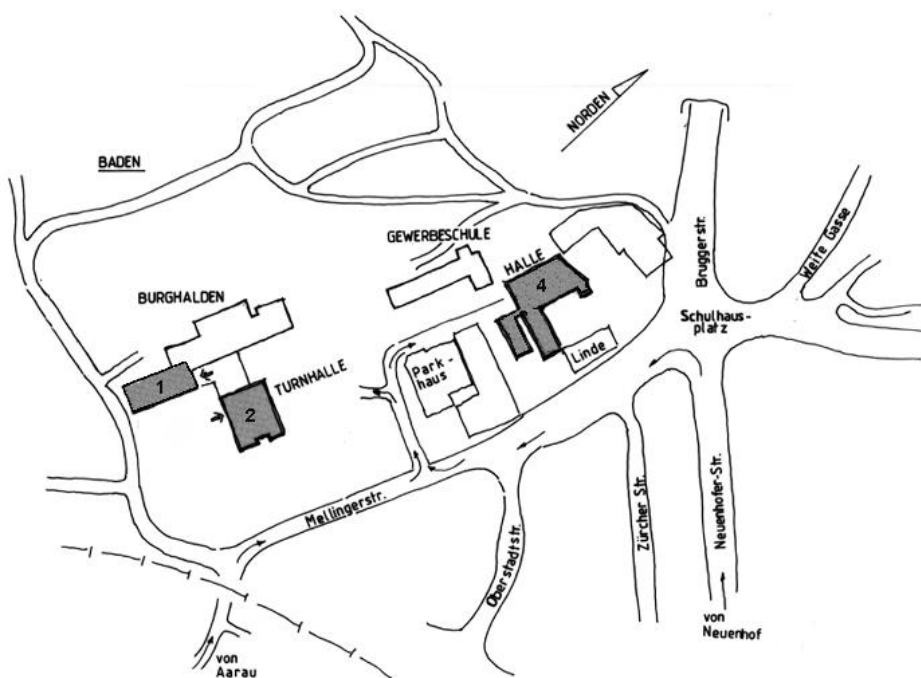

BASKETBALLCLUB ALSTOM BADEN • Postfach 3159 • 5430 Wettingen 3
basket@badenbasket.ch • www.badenbasket.ch

Hallenplan Burghalde 1, 2 und 4

Anreise

von Zürich

Autobahn A1, Ausfahrt Neuenhof, Richtung Baden bis zur grossen Kreuzung (Schulhausplatz), linke Fahrspur Richtung Mellingen - Bern, nach Hotel Linde erste Strasse rechts nehmen (Einfahrt Parkhaus Linde).

von Aarau

Autobahn A1, Ausfahrt Baden West, linke Fahrspur (Lichtsignal) Richtung Baden, zweites Lichtsignal links, drittes Lichtsignal geradeaus. Nach ca. 1 km links vor Hotel Linde Strasse nach links nehmen (Einfahrt Parkhaus Linde).

Vom Bahnhof Baden (650, 700, 702, 703, 710, S6, S12) 10 Minuten zu Fuss: Badstrasse, Weite Gasse bis zum Schulhausplatz, gleich rechts über Cordulaplatz zur Mellingerstrasse, Hotel Linde, nächste Strasse rechts (Einfahrt Parkhaus Linde).