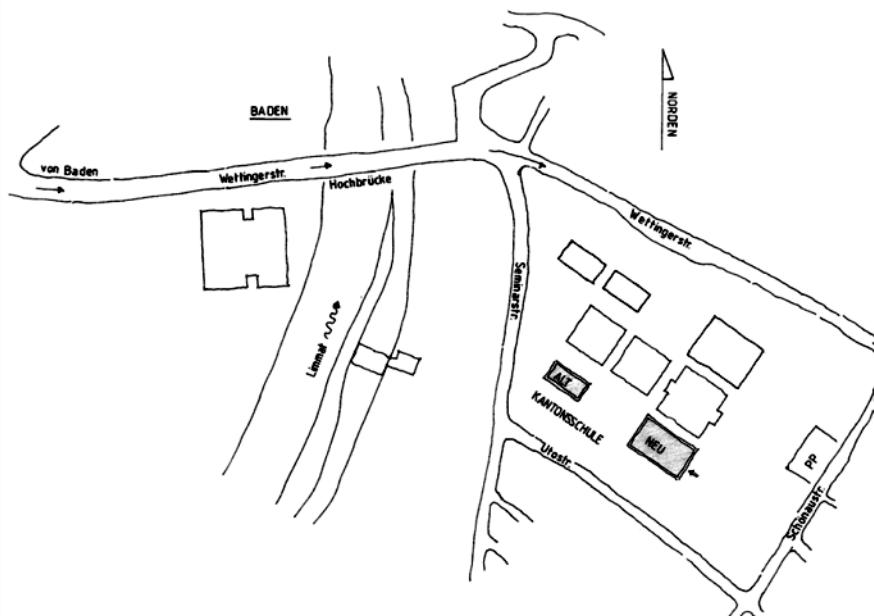

## Hallenplan Alte und Neue Kantonsschule

### Anreise

Autobahn A1, Ausfahrt Wettingen Ost, auf der Hauptstrasse durch Wettingen Richtung Baden, nach Ortsbeginn Baden nächste Strasse links (Schönaustrasse).

Ab Bahnhof (650, 700, 701, 702, S6, S12) 15 Minuten.

*Zu Fuss*

Badstrasse, Stadtturm, Weite Gasse, Schulhausplatz, Brücke oder

*Bus*

Nr. 1, 3, 4, 7, (jeweils Richtung Wettingen) drei Stationen.

### Bemerkungen

- Hallen Neue Kantonsschule: unterirdischer Eingang auf der Seite Schönaustrasse,
- Halle Alte Kantonsschule ("Aquarium"): Glasbau auf der Seite Limmat-/Seminarstrasse.